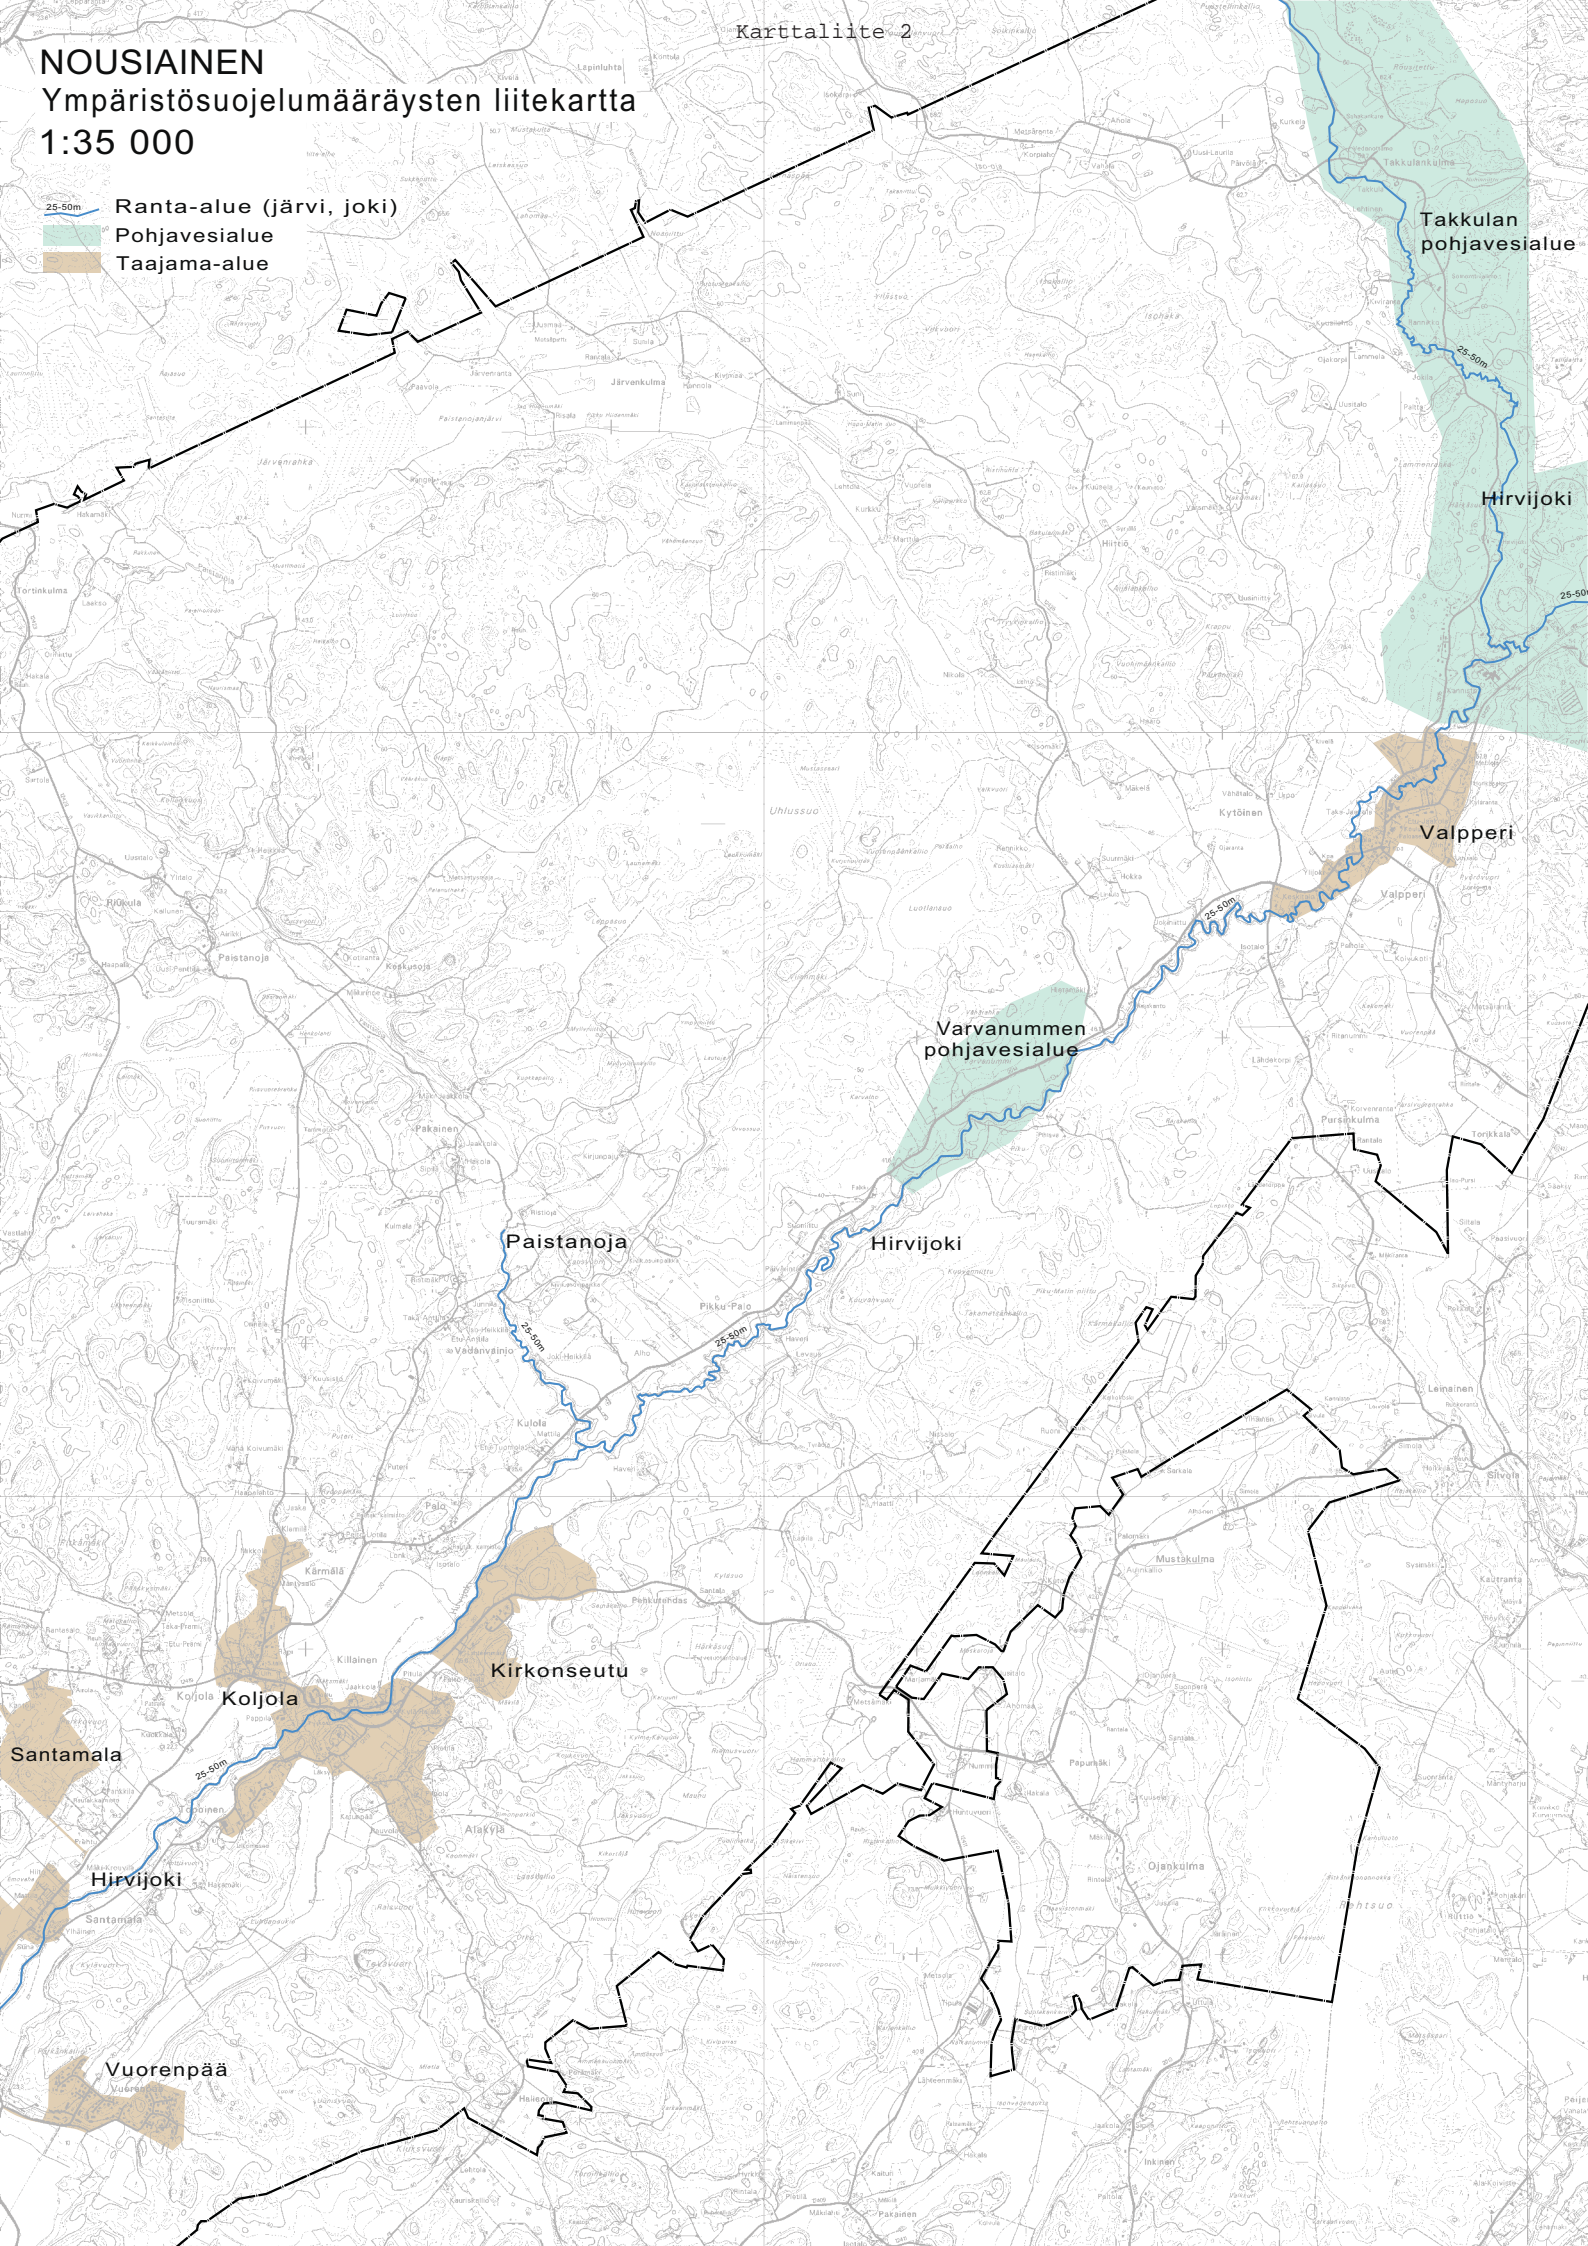

NOUSIAINEN

Ympäristösuojelumääräysten liitekartta

1:35 000

-  Ranta-alue (järvi, joki)
-  Pohjavesialue
-  Taajama-alue

Takkulan pohjavesialue

Hirvijoki

Valpperi

Varvanummen pohjavesialue

Paistanoja

Hirvijoki

Kirkonseutu

Koljola

Santamala

Hirvijoki

Vuorenpää