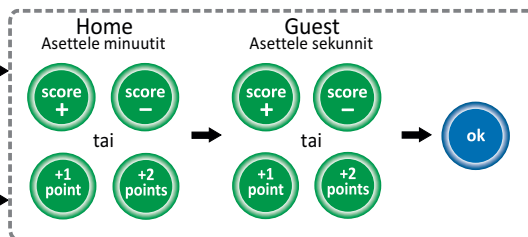

Alkutoimenpiteet uuden pelin alussa:

1. Pelilajin valinta:

2. Pelitietojen nollaus:
(Erän pituus palautuu oletusasetuksiin)

3. Tarkista asetukset:

- Peliajan pituus
- Kellon käyntisuunta
- Näyttötapa (<1min)

Peliajan nollaus:
(Erän pituudet eivät muutu)

Peliajan korjaus:
(peliaika näytössä)

Reaaliajan korjaus:
(reaaliaika näytössä)

Erän pituuden asettelu:

Pisteiden lisäys ja vähennys:

Jokainen painallus + / - 1