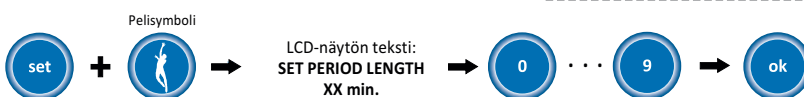

Peliajan nollaus:
(Erän pituudet eivät muutu)

Peliajan korjaus:
(peliaika näytössä)

Reaaliajan korjaus:
(reaaliaika näytössä)

Erän pituuden asettelu:

Pisteiden lisäys ja vähennys:

Jokainen painallus + / - 1

Erän asettelu:

Erätauon asettelu:

Aikalisän syöttö:

Rangaistusten syöttö:

Rangaistusten pikasyöttö:

Rangaistusajan korjaus:

Rangaistusajan poisto:
(1, 2 ja 5 min)

Rangaistusajan poisto:
(+2 min)