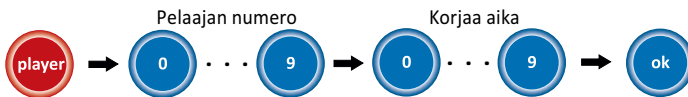

Peliajan nollaus:
(Erän pituudet eivät muutu)

Peliajan korjaus:
(peliaika näytössä)

Reaaliajan korjaus:
(reaaliaika näytössä)

Erän pituuden asettelu:

Pisteiden lisäys ja vähennys:

Jokainen painallus + / - 1

Erän asettelu:

Erätauon asettelu:

Aikalisän syöttö:

Rangaistusten syöttö:

Rangaistusten pikasyöttö:

Rangaistusajan korjaus:

Rangaistusajan poisto:
(1, 2 ja 5 min)

Rangaistusajan poisto:
(+2 min)

Pelaajavirheiden ja -pisteiden syöttö:

KORIPALLO

Syötä pelaajan numero tai paina ESC

Pisteiden korjaus

Vähentää jokaisella painalluksella yhdellä