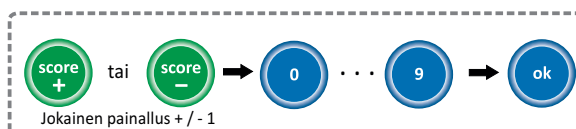

Peliajan nollaus:
(Erän pituudet eivät muutu)

Peliajan korjaus:
(peliaika näytössä)

Reaaliajan korjaus:
(reaaliaika näytössä)

Erän pituuden asettelu:

Pisteiden lisäys ja vähennys:

Jokainen painallus + / - 1

Erän asettelu:

Erätauon asettelu:

Aikalisän syöttö:

Rangaistusten syöttö:

Rangaistusten pikasyöttö:

Rangaistusajan korjaus:

Rangaistusajan poisto:
(1, 2 ja 5 min)

Rangaistusajan poisto:
(+2 min)