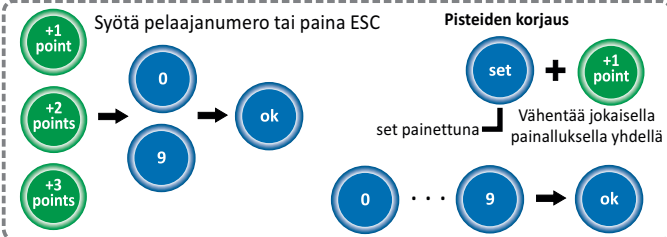

Peliajan nollaus:
(Erän pituudet eivät muutu)

Peliajan korjaus:
(peliaika näytössä)

Reaaliajan korjaus:
(reaaliaika näytössä)

Erän pituuden asettelu:

Pisteiden lisäys ja vähennys:

Jokainen painallus + / - 1

Erän asettelu:

Erätauon asettelu:

Aikalisän syöttö:

Rangaistusten syöttö:

Rangaistusten pikasyöttö:

Rangaistusajan korjaus:

Rangaistusajan poisto:
(1, 2 ja 5 min)

Rangaistusajan poisto:
(+2 min)

Pelaajavirheiden ja -pisteiden syöttö:

KORIPALLO

Syötä pelaajan numero tai paina ESC

Pisteiden korjaus

Vähentää jokaisella painalluksella yhdellä