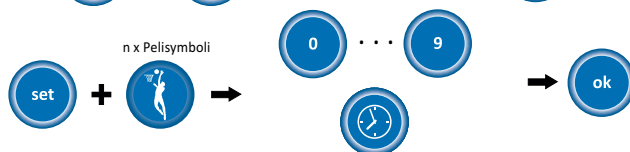

Alkutoimenpiteet uuden pelin alussa:

1. Pelilajin valinta:

2. Pelitietojen nollaus:
(Erän pituus palautuu oletusasetuksiin)

3. Tarkista asetukset:

- Peliajan pituus
- Kellon käyntisuunta
- Näyttötapa (<1min)

Peliajan nollaus:
(Erän pituudet eivät muutu)

Peliajan korjaus:
(peliaika näytössä)

Reaaliajan korjaus:
(reaaliaika näytössä)

Erän pituuden asettelu:

Pisteiden lisäys ja vähennys:

Jokainen painallus + / - 1