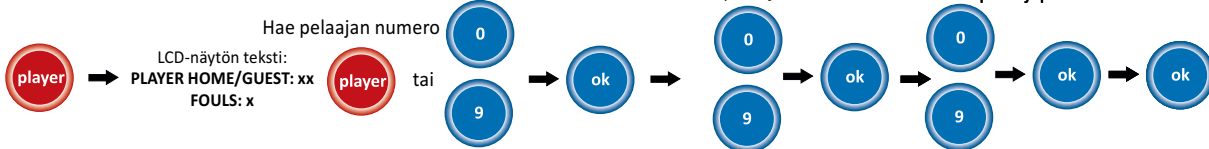

Peliajan nollaus:
(Erän pituudet eivät muutu)

Peliajan korjaus:
(peliaika näytössä)

Reaaliajan korjaus:
(reaaliaika näytössä)

Erän pituuden asettelu:

Pisteiden lisäys ja vähennys:

Jokainen painallus + / - 1

Erän asettelu:

Erätauon asettelu:

Aikalisän syöttö:

Rangaistusten syöttö:

Rangaistusten pikasyöttö:

Rangaistusajan korjaus:

Rangaistusajan poisto:
(1, 2 ja 5 min)

Rangaistusajan poisto:
(+2 min)

Pelaajavirheiden ja -pisteiden syöttö:

KORIPALLO

Syötä pelaajan numero tai paina ESC

Pisteiden korjaus

Vähentää jokaisella painalluksella yhdellä