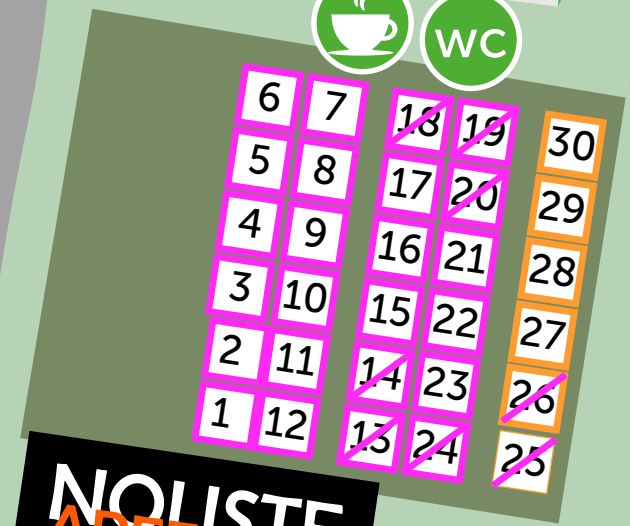

en-
a

ku

96959493929190898887868584838281807978777675747372 7170696867666564636261605958575655

sähkö

esiintym
lava

54
53
52
51
50

WC

NOLISTE
AREENA