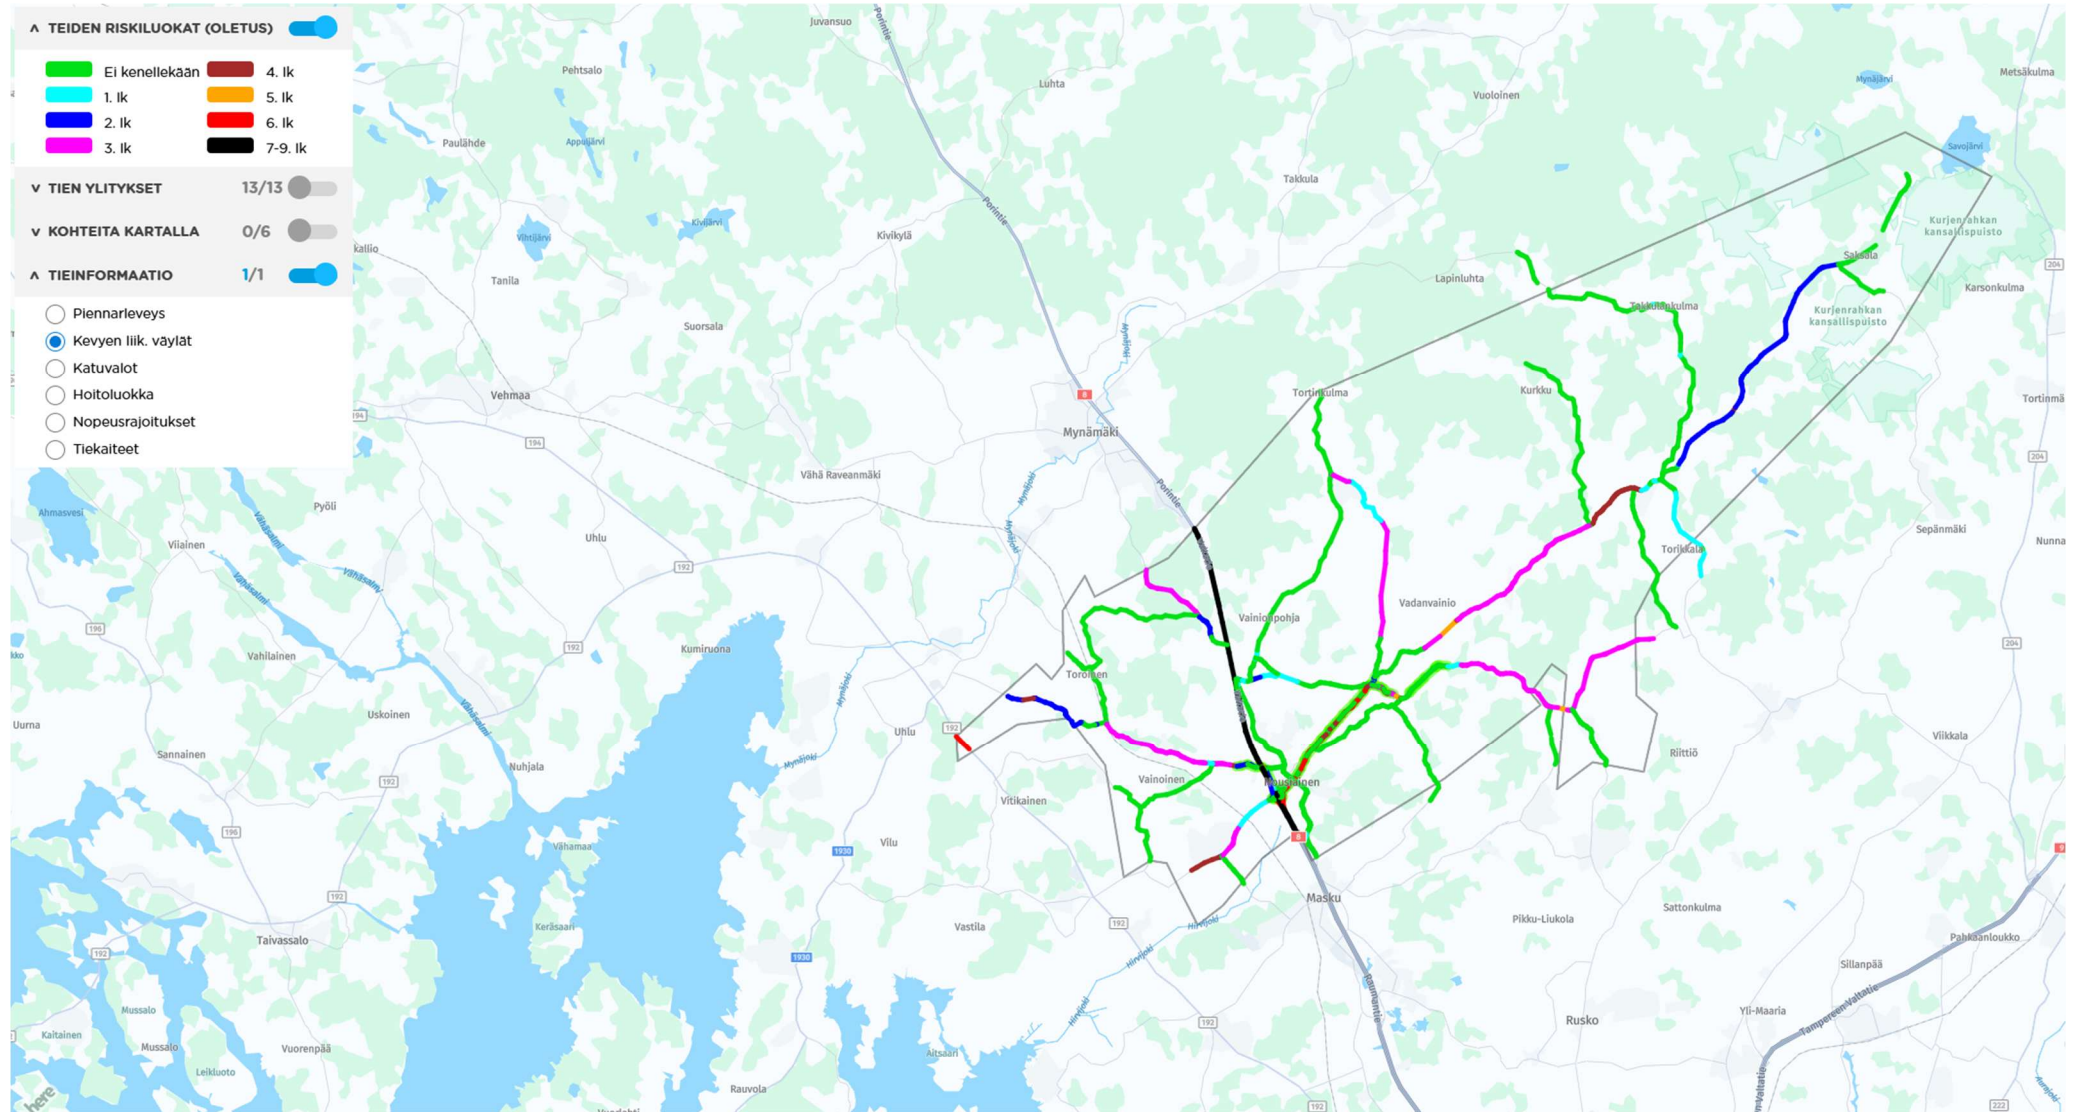

# Koko kunnan alue

^ TEIDEN RISKILUOKAT (OLETUS)

- |  |   |
|--|---|
|  Ei kenellekään |  4. lk   |
|  1. lk          |  5. lk   |
|  2. lk          |  6. lk   |
|  3. lk          |  7-9. lk |

v TIEN YLITYKSET

13/13 

v KOHTEITA KARTALLA

0/6 

^ TIEINFORMAATIO

1/1 

- Piennarleveys
- Kevyen liik. väylät
- Katuvalot
- Hoitoluokka
- Nopeusrajoitukset
- Tiekaiteet